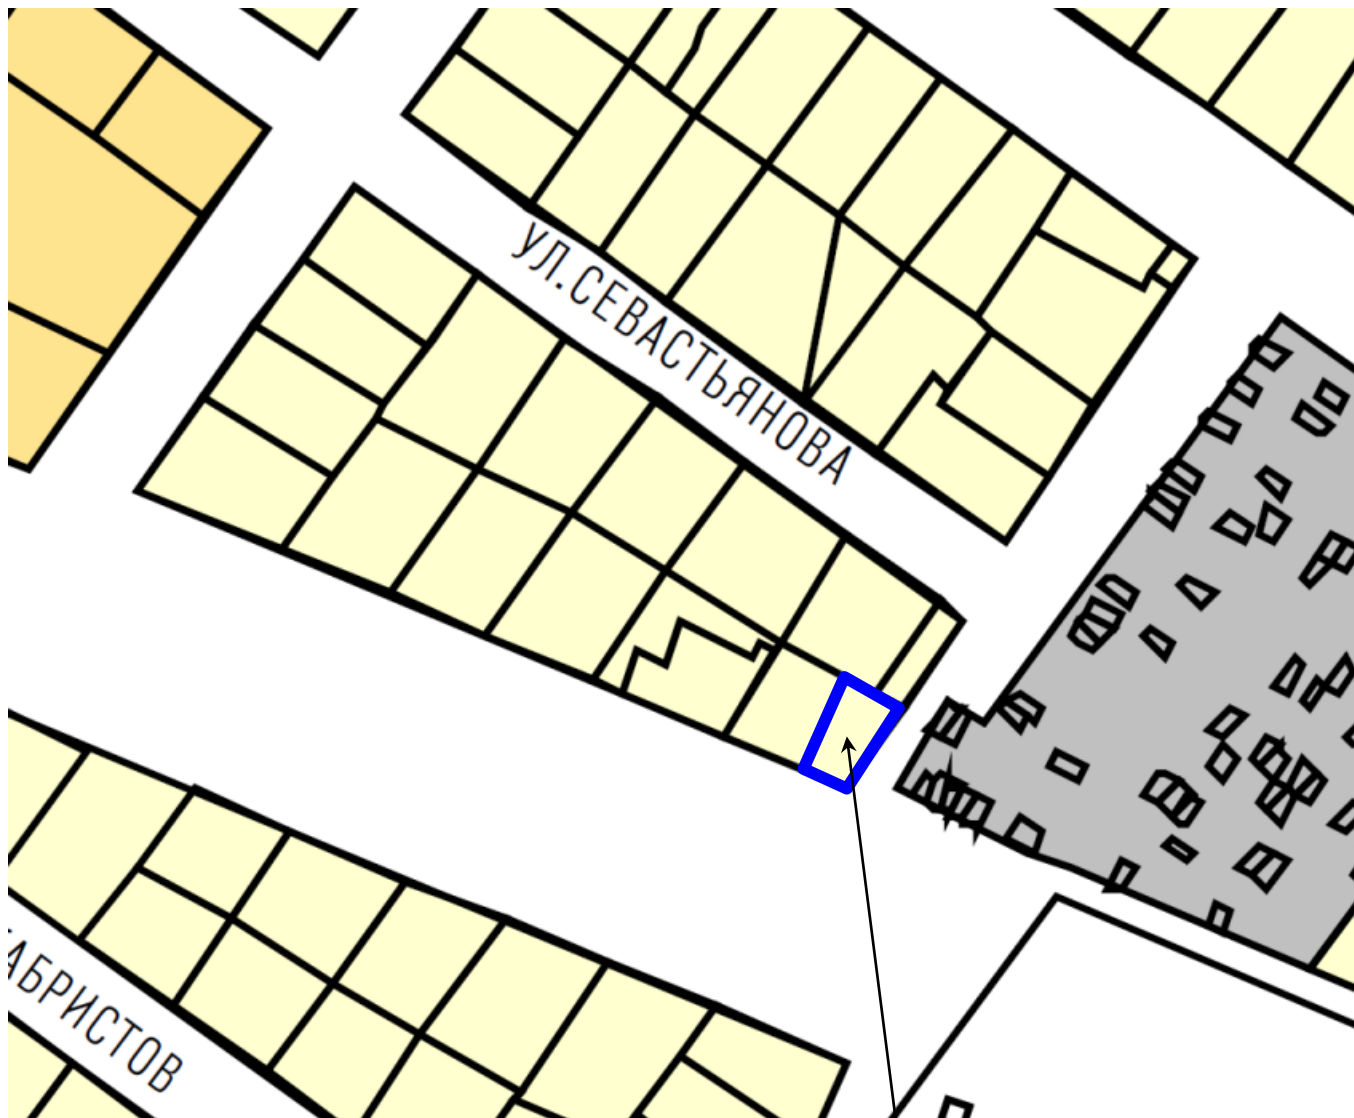

ФРАГМЕНТ КАРТЫ ГРАДОСТРОИТЕЛЬНОГО ЗОНИРОВАНИЯ ГОРОДА ТВЕРИ

Границы территориальных зон

Правил землепользования и застройки города Твери, утвержденных решением Тверской городской Думы от 02.07.2003 № 71

Виды территориальных зон

Жилые зоны

- Ж-1. Зона индивидуальной жилой застройки
- Ж-2. Зона малоэтажной жилой застройки
- Ж-3. Зона среднеэтажной жилой застройки (не выше 8 этажей)
- Ж-4. Зона многоэтажной (высотной) жилой застройки (9 этажей и выше)
- ПЗ. Зона перспективной застройки
- Ж-сд. Зона садоводства и дачного хозяйства